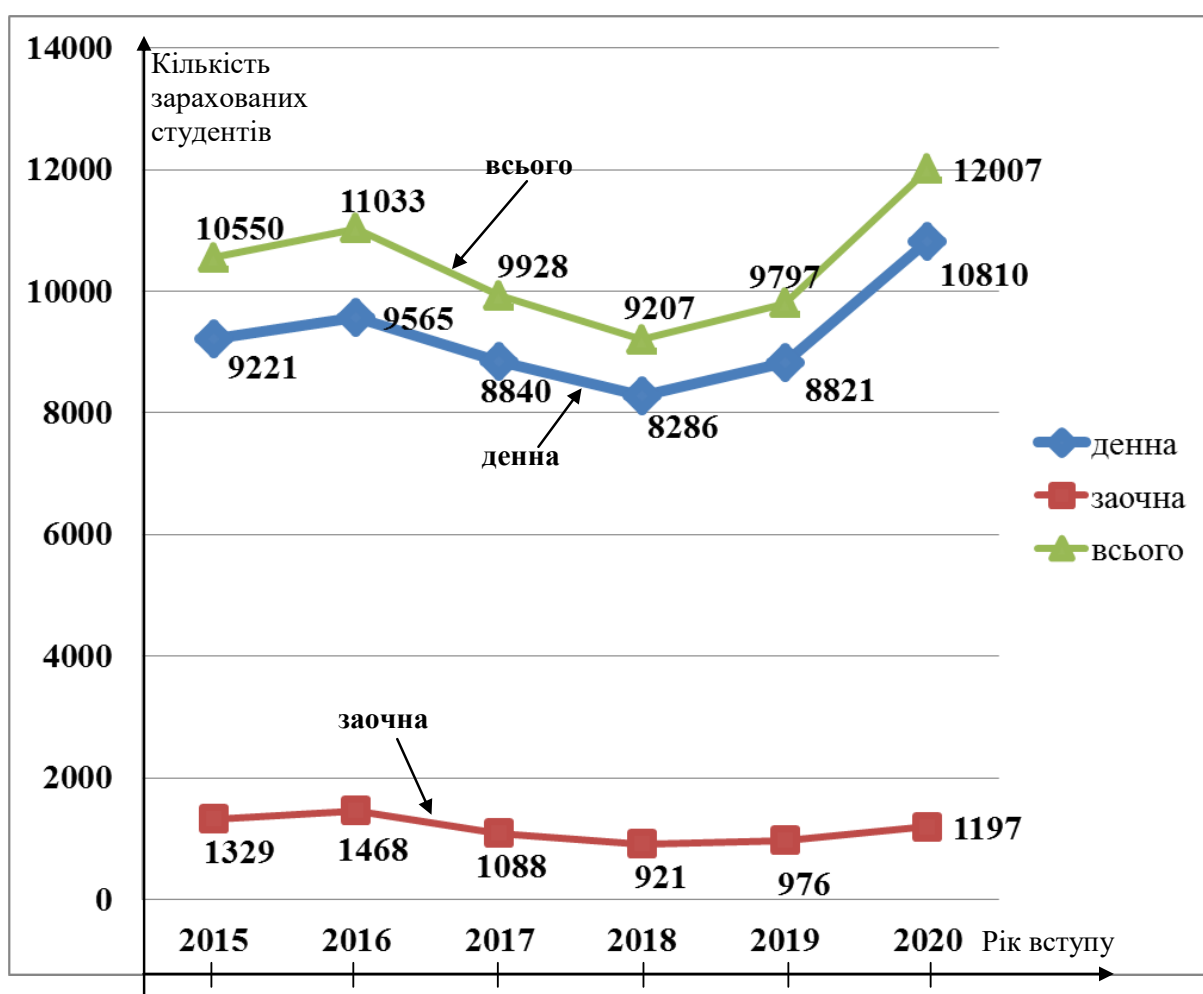

На *денну форму навчання* на перший курс за рахунок держбюджету було зараховано 3 881 особи, а за кошти юридичних та фізичних осіб зараховано 6 929 осіб, що становить 36% і 64% відповідно від загальної кількості зарахованих на денну форму навчання (10 810 осіб).

На *заочну форму навчання* на перший курс за рахунок держбюджету було зараховано 163 особи і 1034 особи за кошти юридичних та фізичних осіб, що становить 14% і 86% відповідно від загальної кількості зарахованих на заочну форму навчання (1 197 осіб).

На рис. 1 наведено результати порівняння підсумків зарахування студентів на перший курс протягом 2015 – 2020 років. Так у поточному році *на всі форми навчання* було зараховано на 18 % (2 210 осіб) більше студентів, ніж у 2019 році.

Рисунок 1 – Динаміка результатів прийому до ЗВО Одеської області на перший курс заочної та денної форм навчання за держбюджетом та контрактом (2015-2020 роки)

Аналізуючи результати прийому до закладів вищої освіти Одеської області на перший курс бюджетної та контрактної форм навчання за період 2015-2020 роки, можна побачити, що обсяг державного замовлення у поточному 2020 році збільшився на 19 % з 3274 до 4044 місць або на 770 місць (рис. 2).