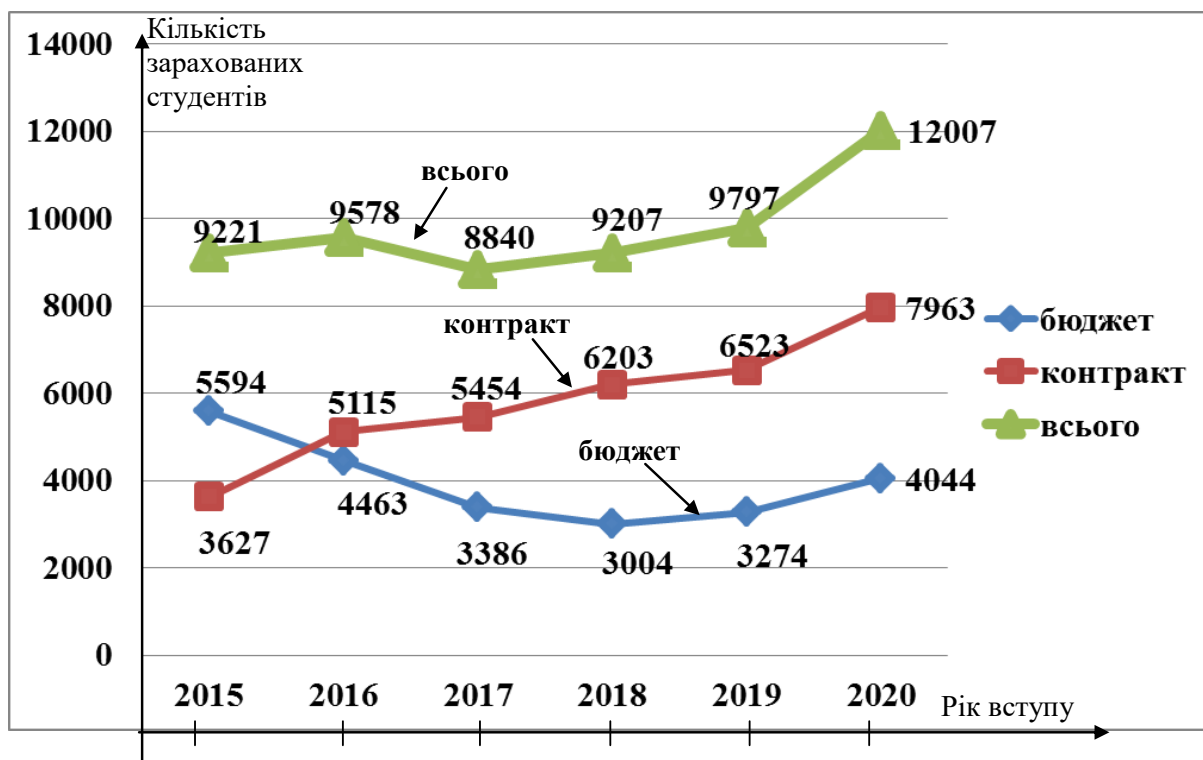

На рис. 1 наведено результати порівняння підсумків зарахування студентів на перший курс протягом 2015 – 2020 років. Так у поточному році *на всі форми навчання* було зараховано на 18 % (2 210 осіб) більше студентів, ніж у 2019 році.

Рисунок 1 – Динаміка результатів прийому до ЗВО Одеської області на перший курс заочної та денної форм навчання за держбюджетом та контрактом (2015-2020 роки)

Аналізуючи результати прийому до закладів вищої освіти Одеської області на перший курс бюджетної та контрактної форм навчання за період 2015-2020 роки, можна побачити, що обсяг державного замовлення у поточному 2020 році збільшився на 19 % з 3274 до 4044 місць або на 770 місць (рис. 2).

Рисунок 2 – Динаміка результатів прийому до ЗВО Одеської області на перший курс **бюджетної** та **контрактної** форм навчання денної та заочної форми навчання (2015-2020 роки)

За результатами Українського центру оцінювання якості освіти в Одеській області було зареєстровано для участі в зовнішньому незалежному оцінювання (ЗНО) 23 545 осіб. Не склали ЗНО: з української мови та літератури – 1 625 осіб (6,9%), з математики – 2 590 осіб (11%), з фізики – 2 236 осіб (9,5%), з англійської мови – 1 790 осіб (7,6%), з історії України – 3 226 особи (13,7%), з географії – 1 389 осіб (5,9%), з біології – 1 766 осіб (7,5%).